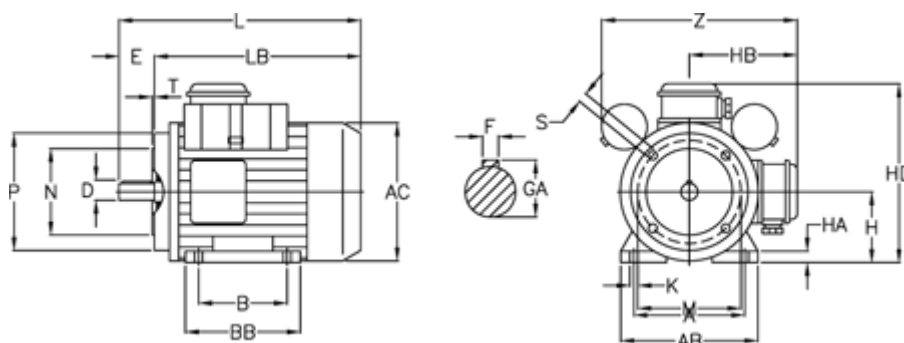

Varenummer: 25018466002
Beskrivelse: ICME Asynkronmotor MD63 B4 0,18KW
1400 o/m 1x230 V B3/B14 med start- & driftskondensator

Mål

A = 100	H = 63	P = 90
AB = 126	HA = 10	S = M5
AC = 124	HB = 98	T = 2.5
B = 80	K = 7	Z = 170
D = 11	L = 241	
E = 23	LB = -	
F = 4	M = 75	
GA = 12.5	N = 60	